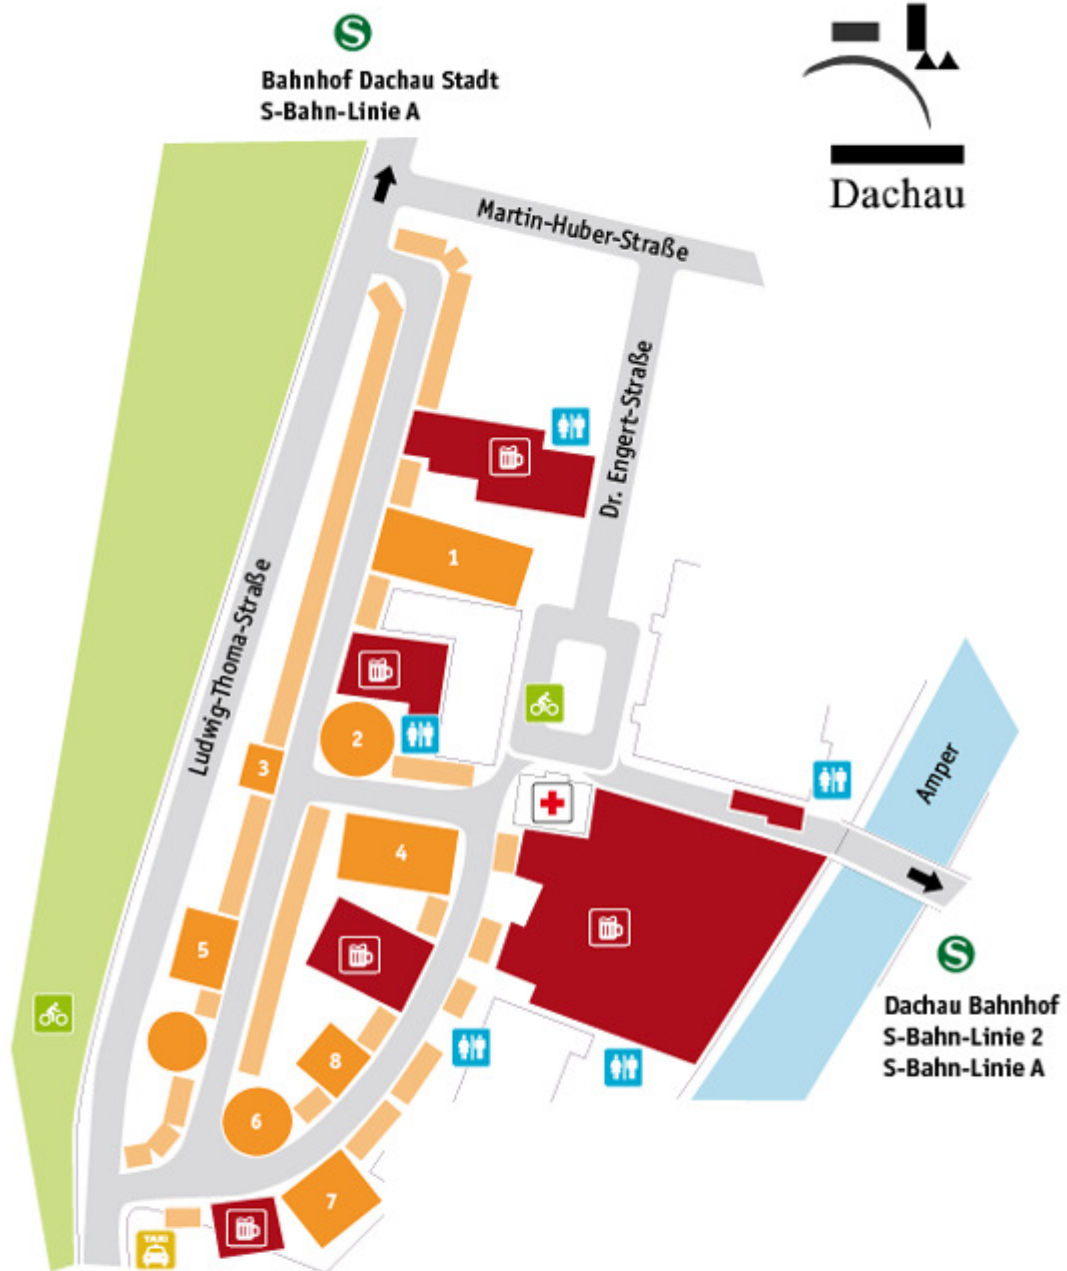

ÜBERSICHTSPLAN DES DACHAUER VOLKSFESTES

Dachauer Volksfest - Lageplan

1	Heiße Räder	+	Erste Hilfe, Feuerwehr, Polizei
2	Mondlift	♂ ♀	Sanitäranlagen, WC
3	Glückshafen	🍺	Bierzelte
4	Autoscooter	🚲	Fahrradständer
5	Top Spin	TAXI	Taxistand
6	Break Dancer	S	Öffentl. Nahverkehr, S-Bahn
7	Riesenrad		
8	Magic House		