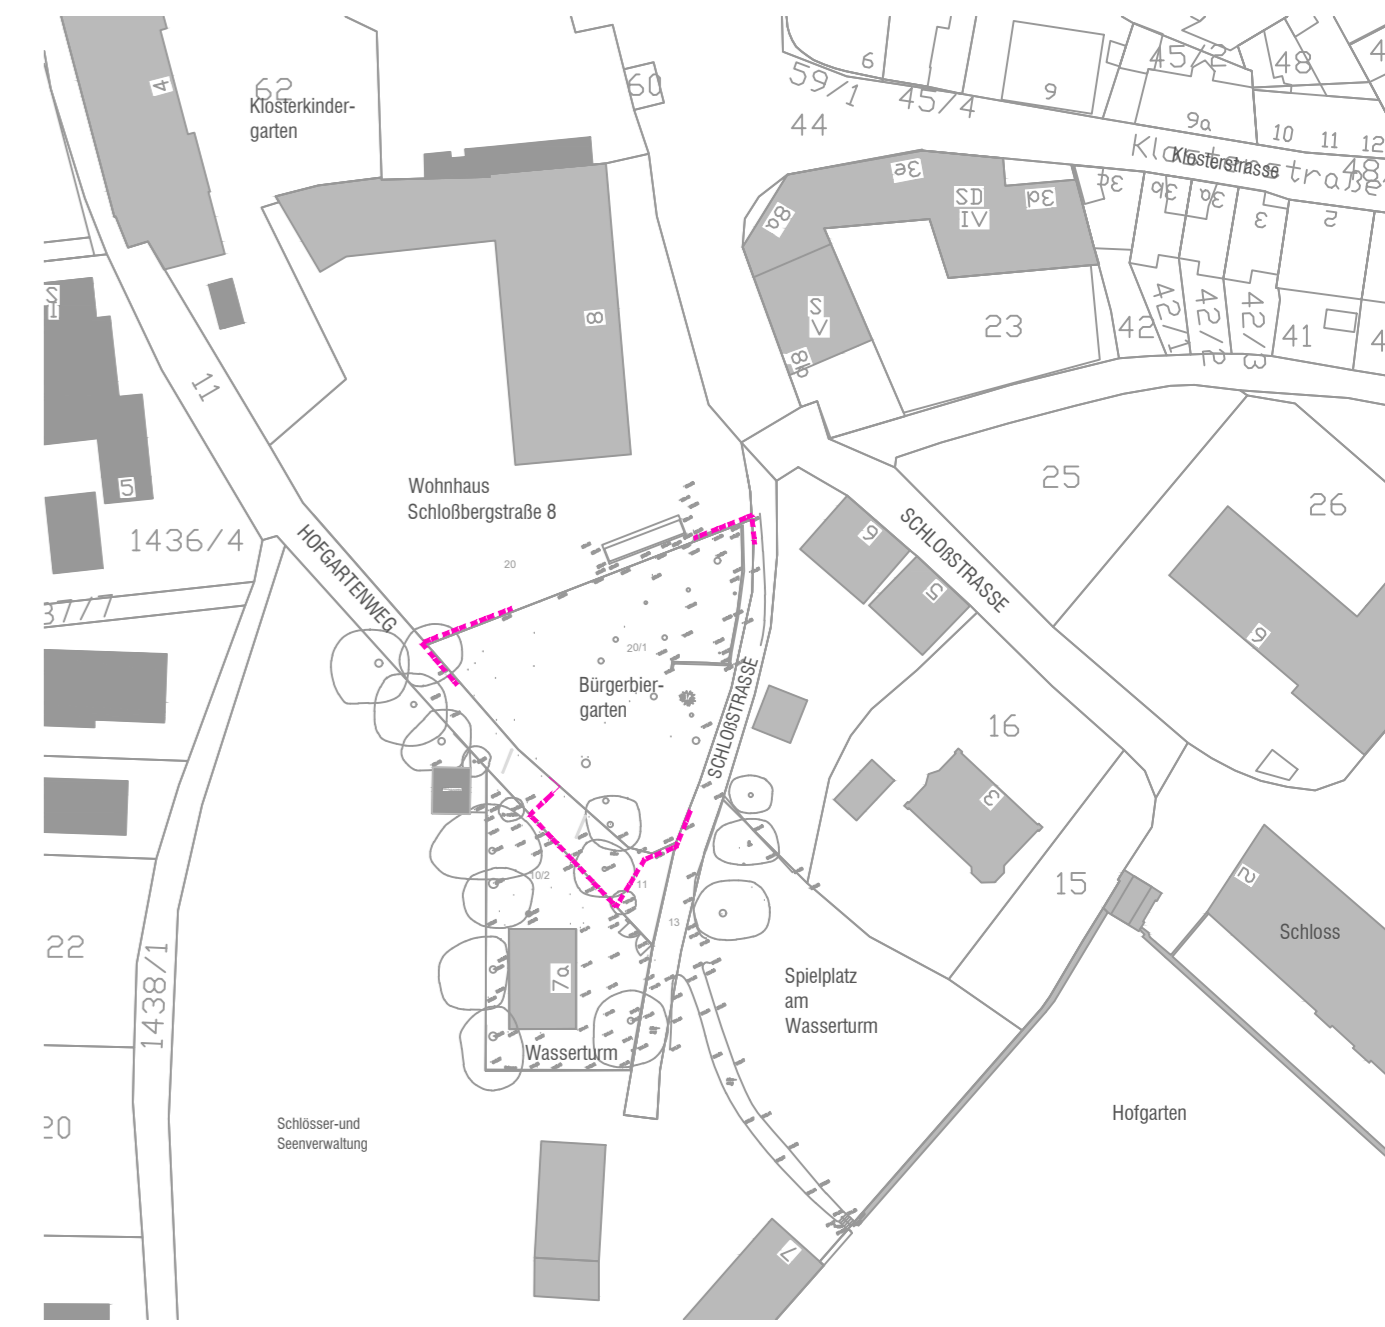

20

GRUNDRISS M 1:100

ÜBERSICHTSPLAN M 1:1000

BAUVORHABEN	BIERGARTEN AM WASSERTURM EHEMALIGE SCHLOSSBERGBRAUEREI 85221 DACHAU FLUR NR. 20/1		
BEZEICHNUNG	FREIFLÄCHENGESTALTUNGSPLAN	M:	1:100
		PLAN NR.	FFG-02
		GEZ.:	28.04.22-AH
		GEÄ.:	15.12.23-AH
BAUHERR/ GRUNDEIGENTÜMER	GROSSE KREISSTADT DACHAU KONRAD-ADENAUER-STRASSE 2-6 85221 DACHAU		
PLANUNG	STADT DACHAU SACHGEBIET STADTGRÜN UND UMWELT		
	 OTTO-HAHN-STRASSE 3 85221 DACHAU TELEFON 08131/75 4882 E-MAIL stadtdgruen@dachau.de		