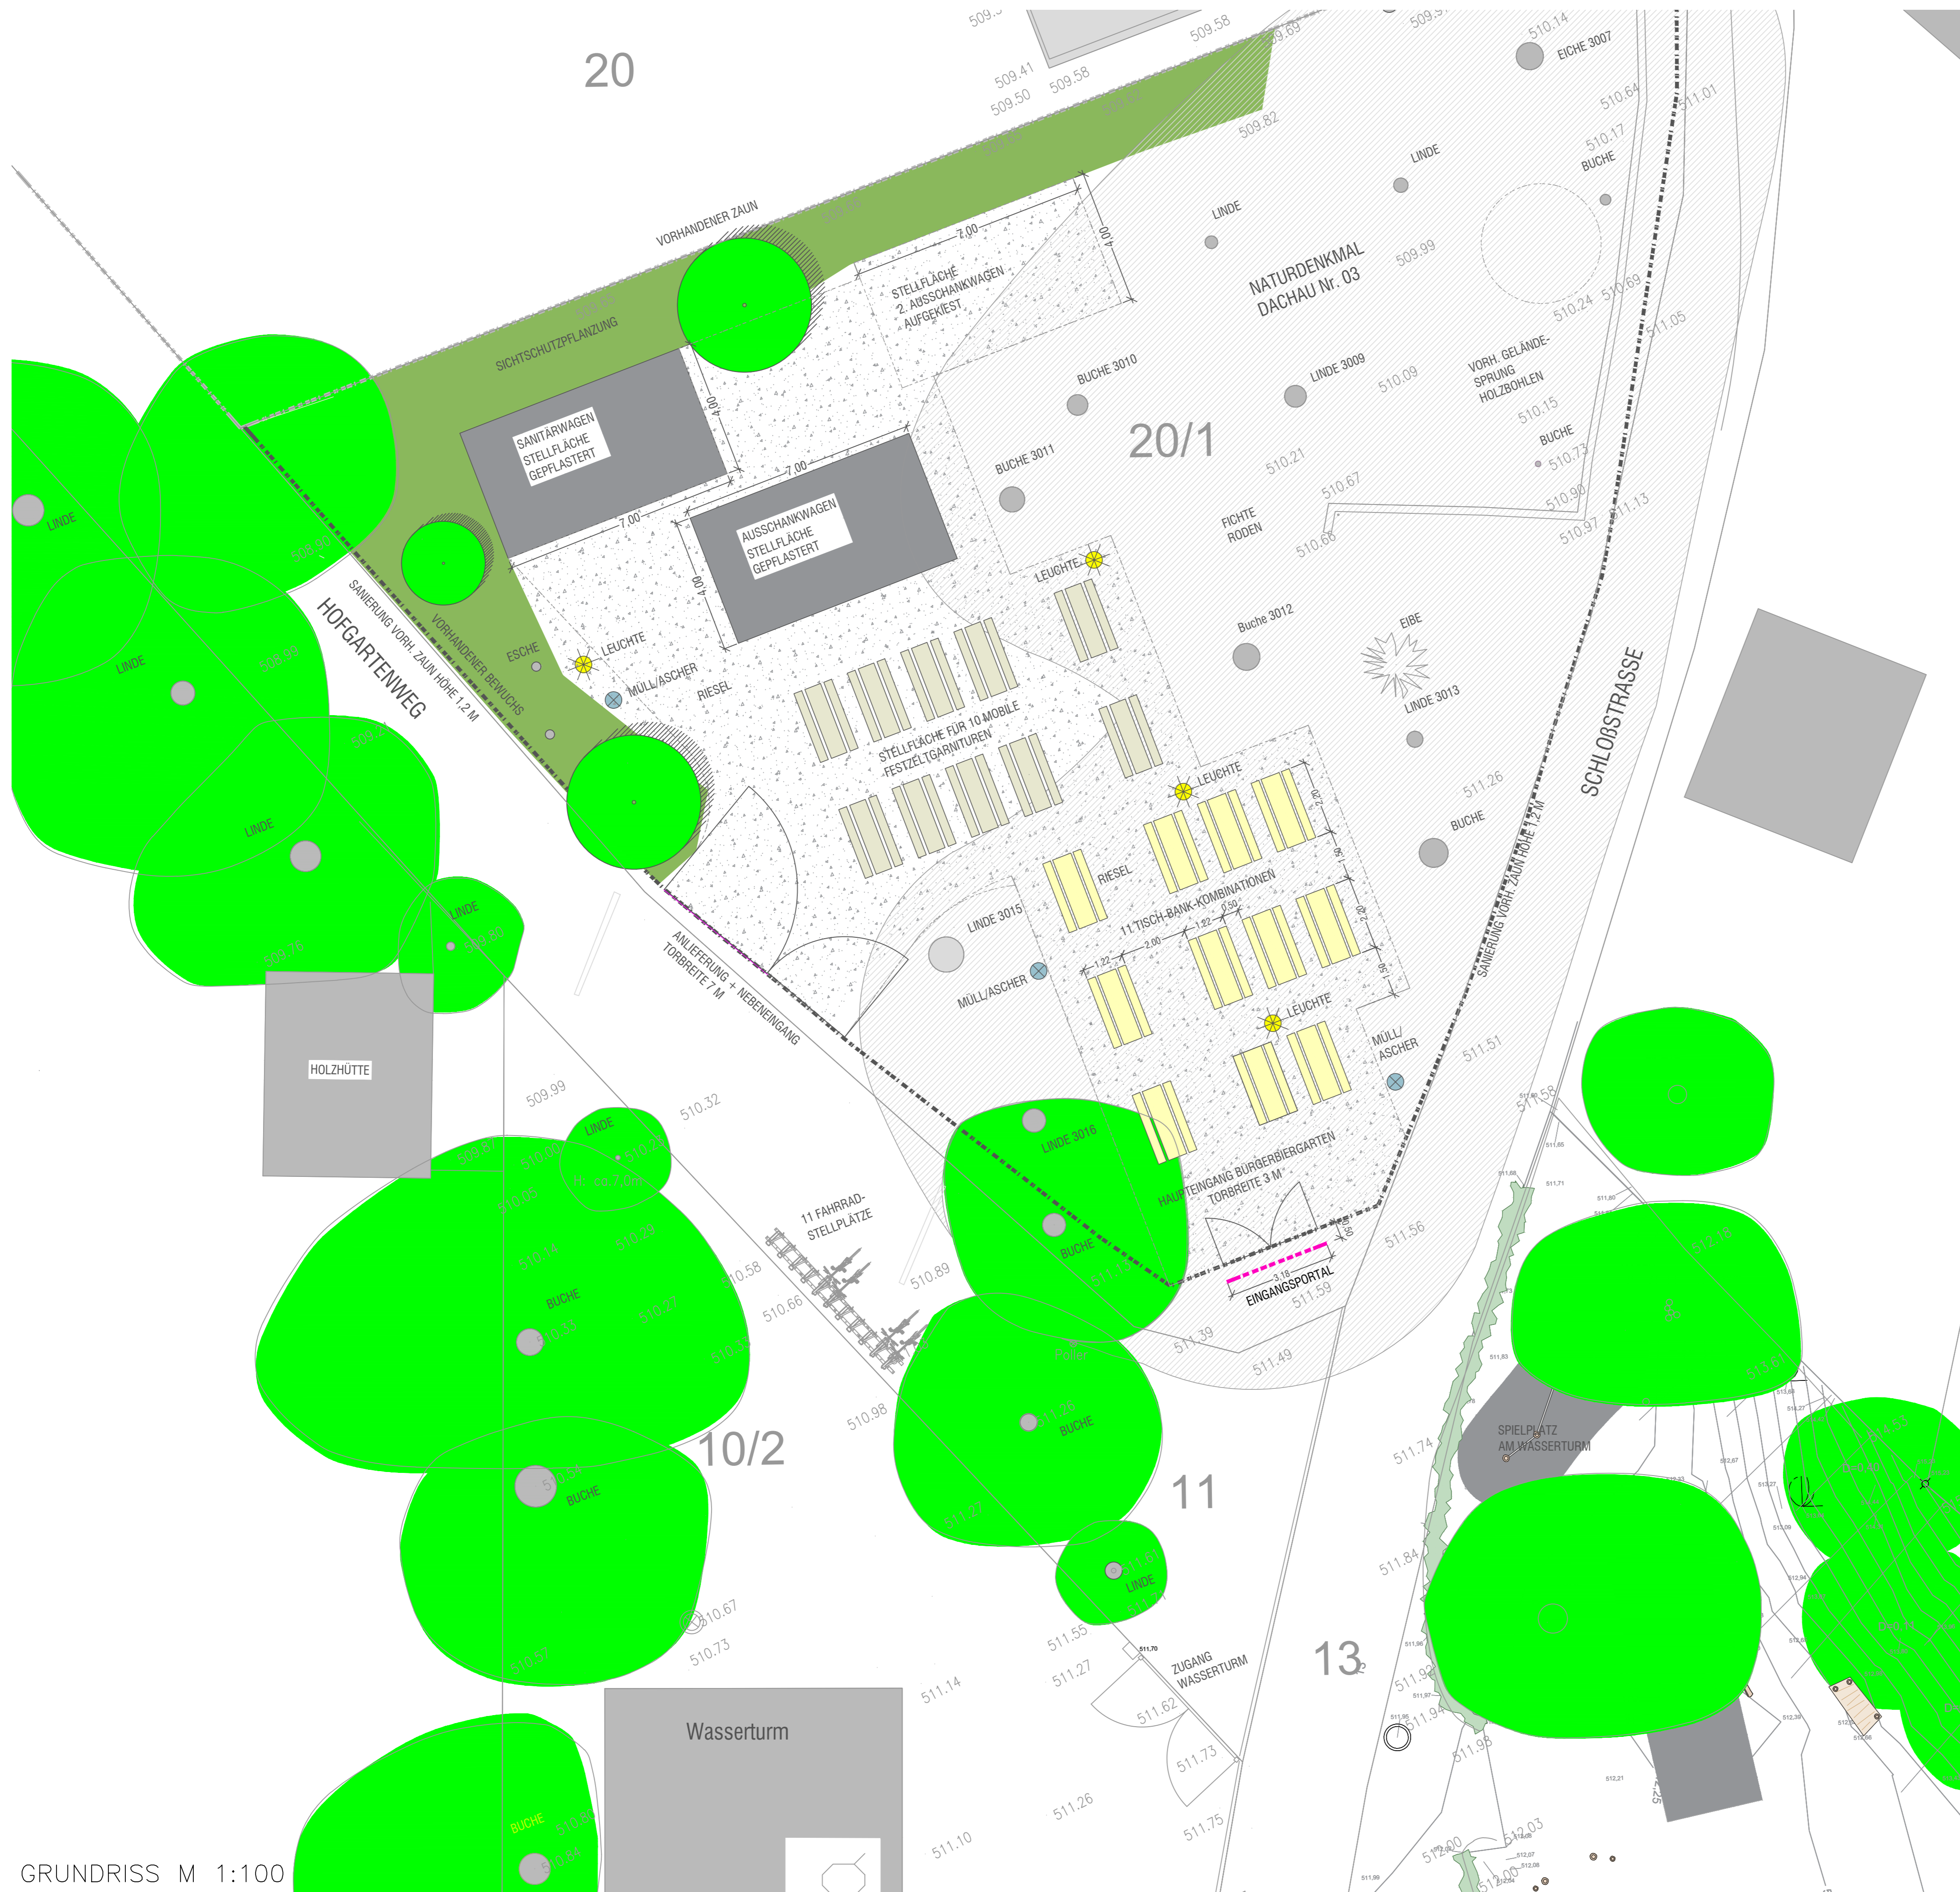

20

GRUNDRISS M 1:100

ÜBERSICHTSPLAN M 1:1000

BAUVORHABEN	BIERGARTEN AM WASSERTURM EHEMALIGE SCHLOSSBERGBRAUEREI 85221 DACHAU FLUR NR. 20/1		
BEZEICHNUNG	FREIFLÄCHENGESTALTUNGSPLAN	M:	1:100
		PLAN NR.	FFG-02
		GEZ.:	28.04.22-AH
		GEÄ.:	15.12.23-AH
BAUHERR/ GRUNDEIGENTÜMER	GROSSE KREISSTADT DACHAU KONRAD-ADENAUER-STRASSE 2-6 85221 DACHAU		
PLANUNG	STADT DACHAU SACHGEBIET STADTGRÜN UND UMWELT		
	 OTTO-HAHN-STRASSE 3 85221 DACHAU TELEFON 08131/75 4882 E-MAIL stadtdgruen@dachau.de		