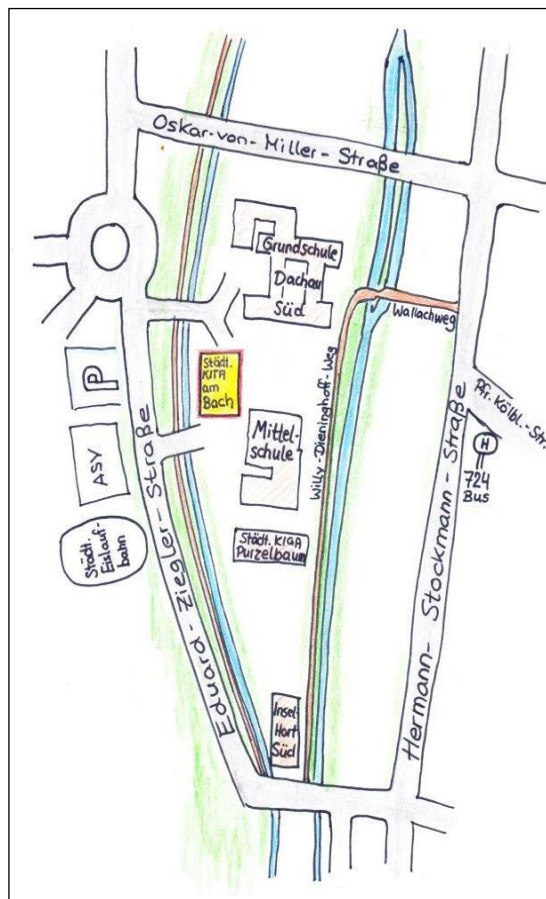

Platzsharing im Hort:

Sie haben die Möglichkeit einen 2- oder 3-
tägigen Besuch pro Woche im Hort zu
buchen.

Und so finden Sie uns

in Dachau Süd

Verkehrsanbindung:

Ab Dachau Bahnhof:
Buslinie 717 Richtung Moosstraße
Haltestelle: Pfarrer-Kölbl-Straße