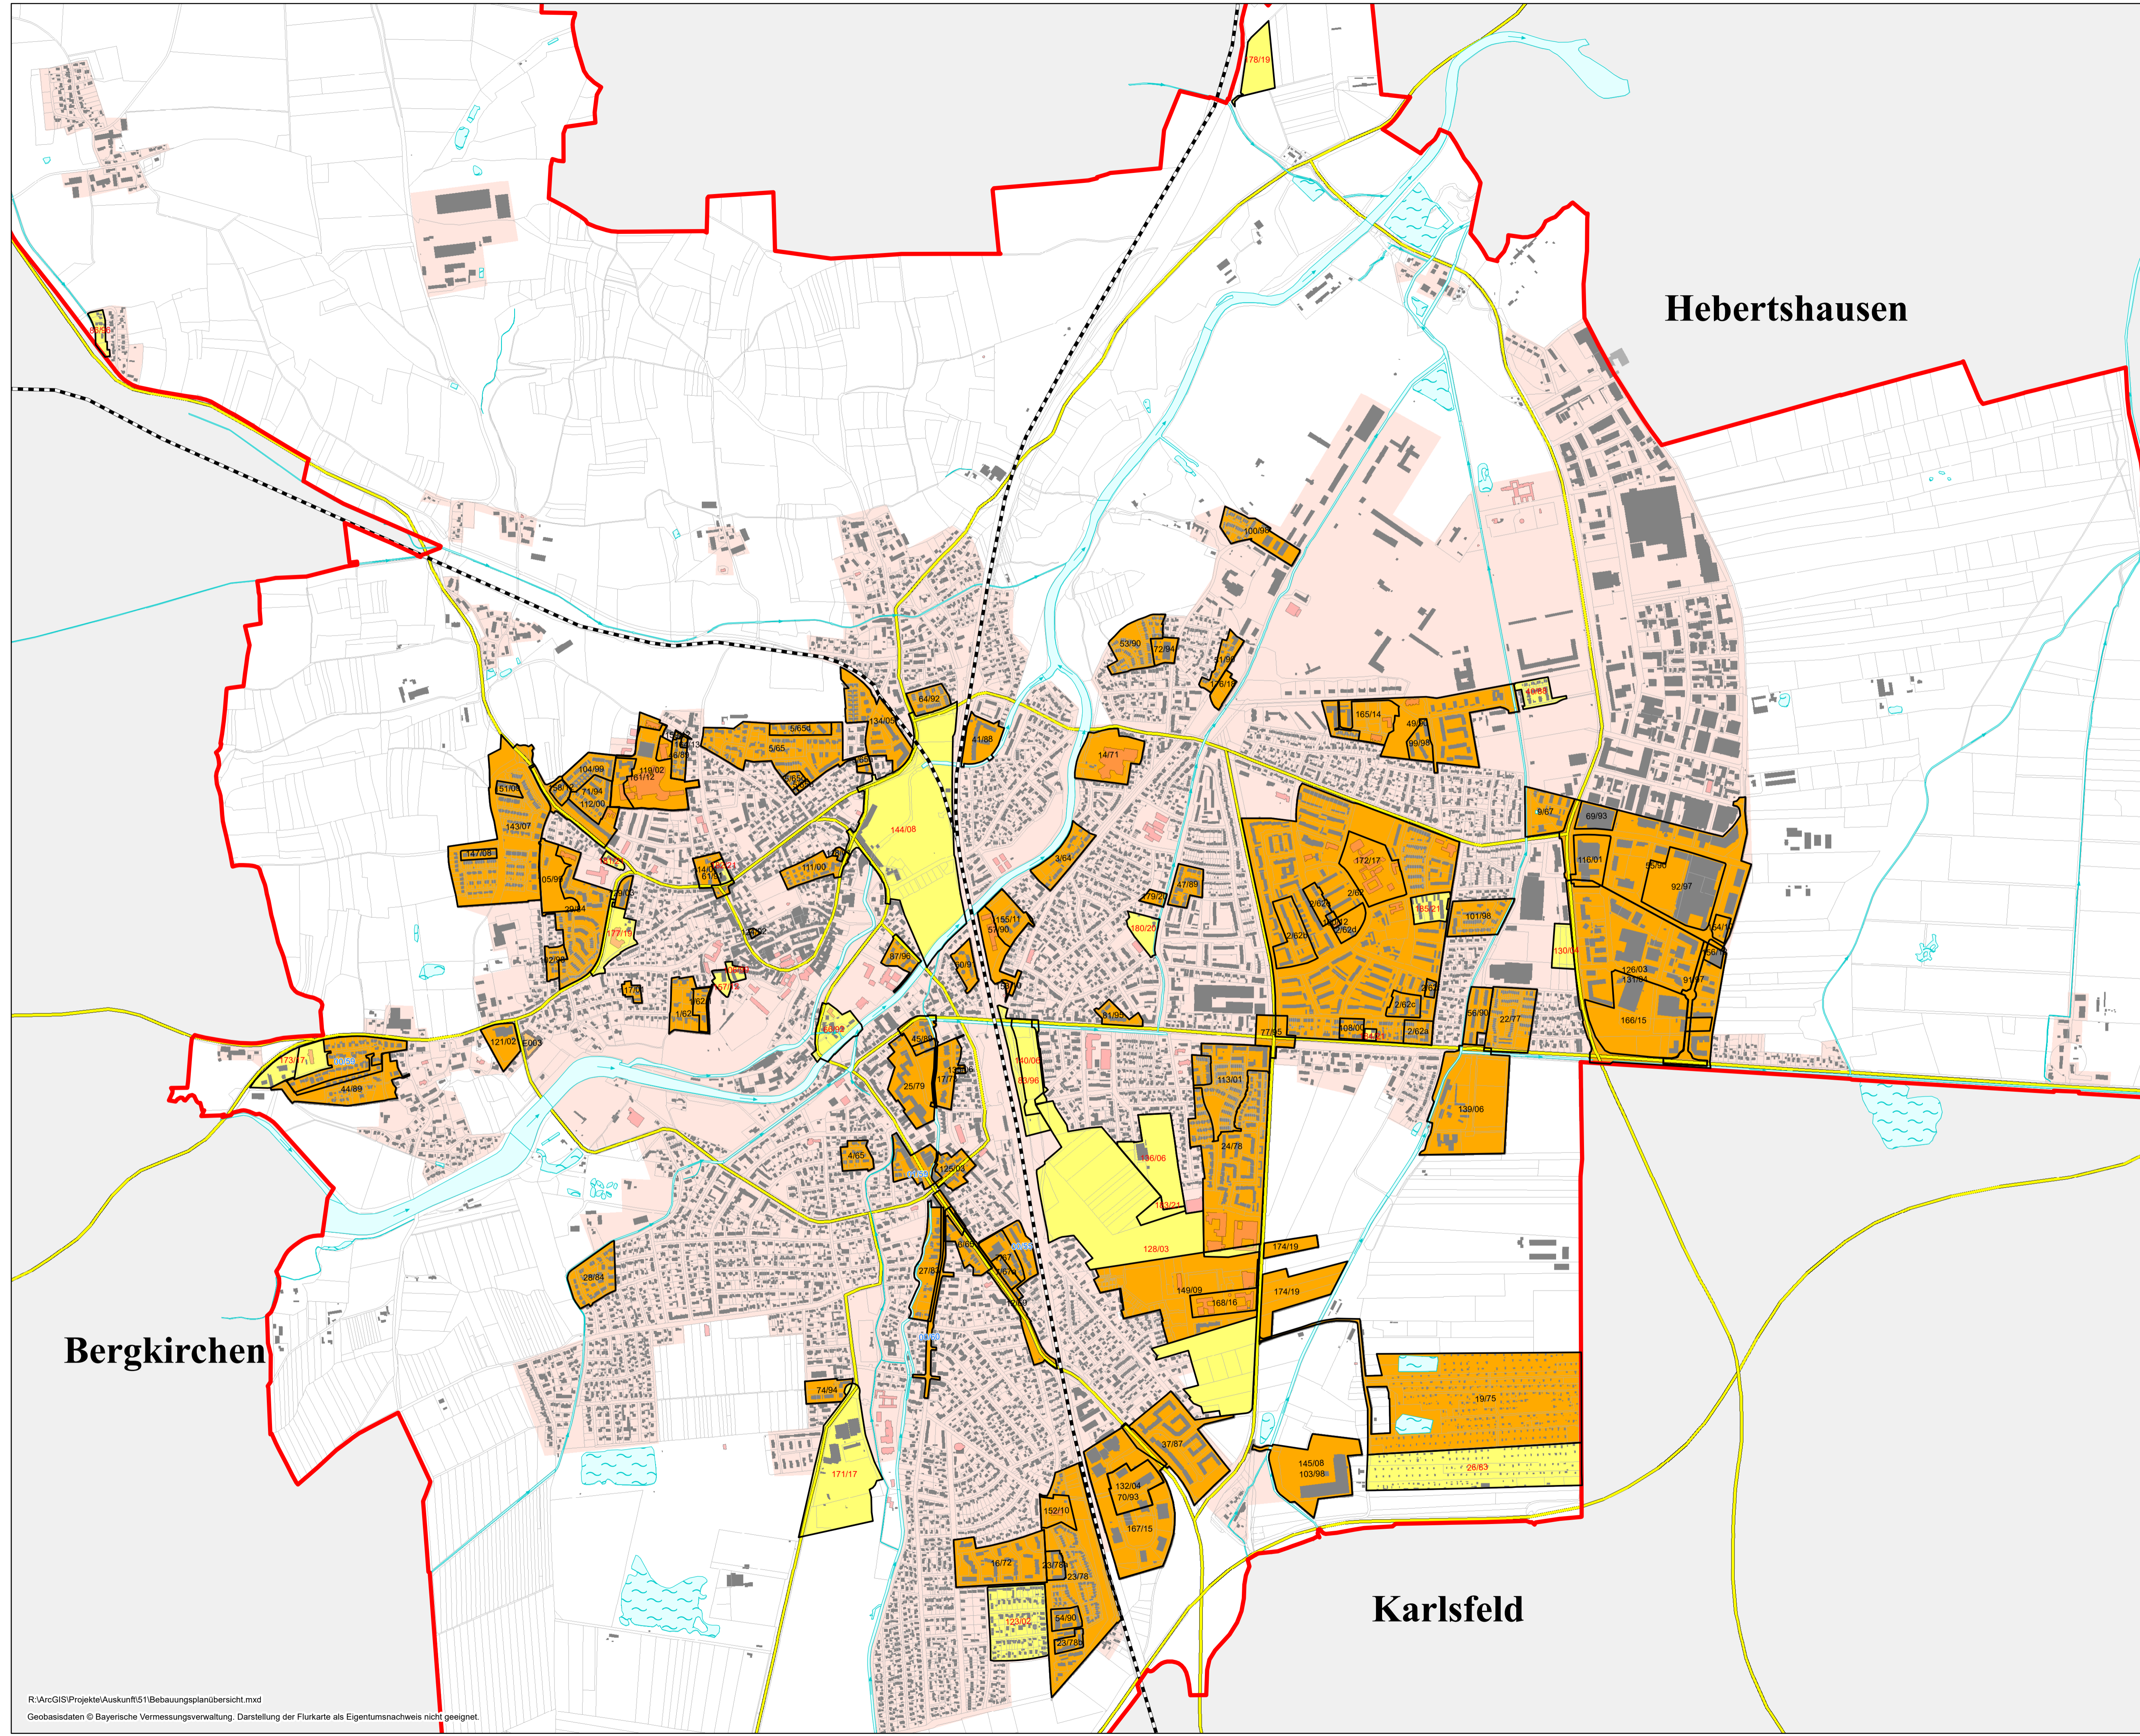

Große Kreisstadt Dachau

Übersicht der Bebauungsplan- verfahren

einschließlich vorhaben-
bezogene Bebauungspläne
und städtebauliche Satzungen
nach §§ 34, 35 BauGB

Stand: 20.01.2022

-  z.B. 70/93 Rechtsverbindlich
-  z.B. 167/15 Im Verfahren
-  z.B. 167/15 Im Verfahren, aber durch eine rechtsverbindliche Fassung überlagert
-  z.B. 00/25 z. B. Festsetzung, Bau-
linienplan, etc.
Kein Bebauungsplan