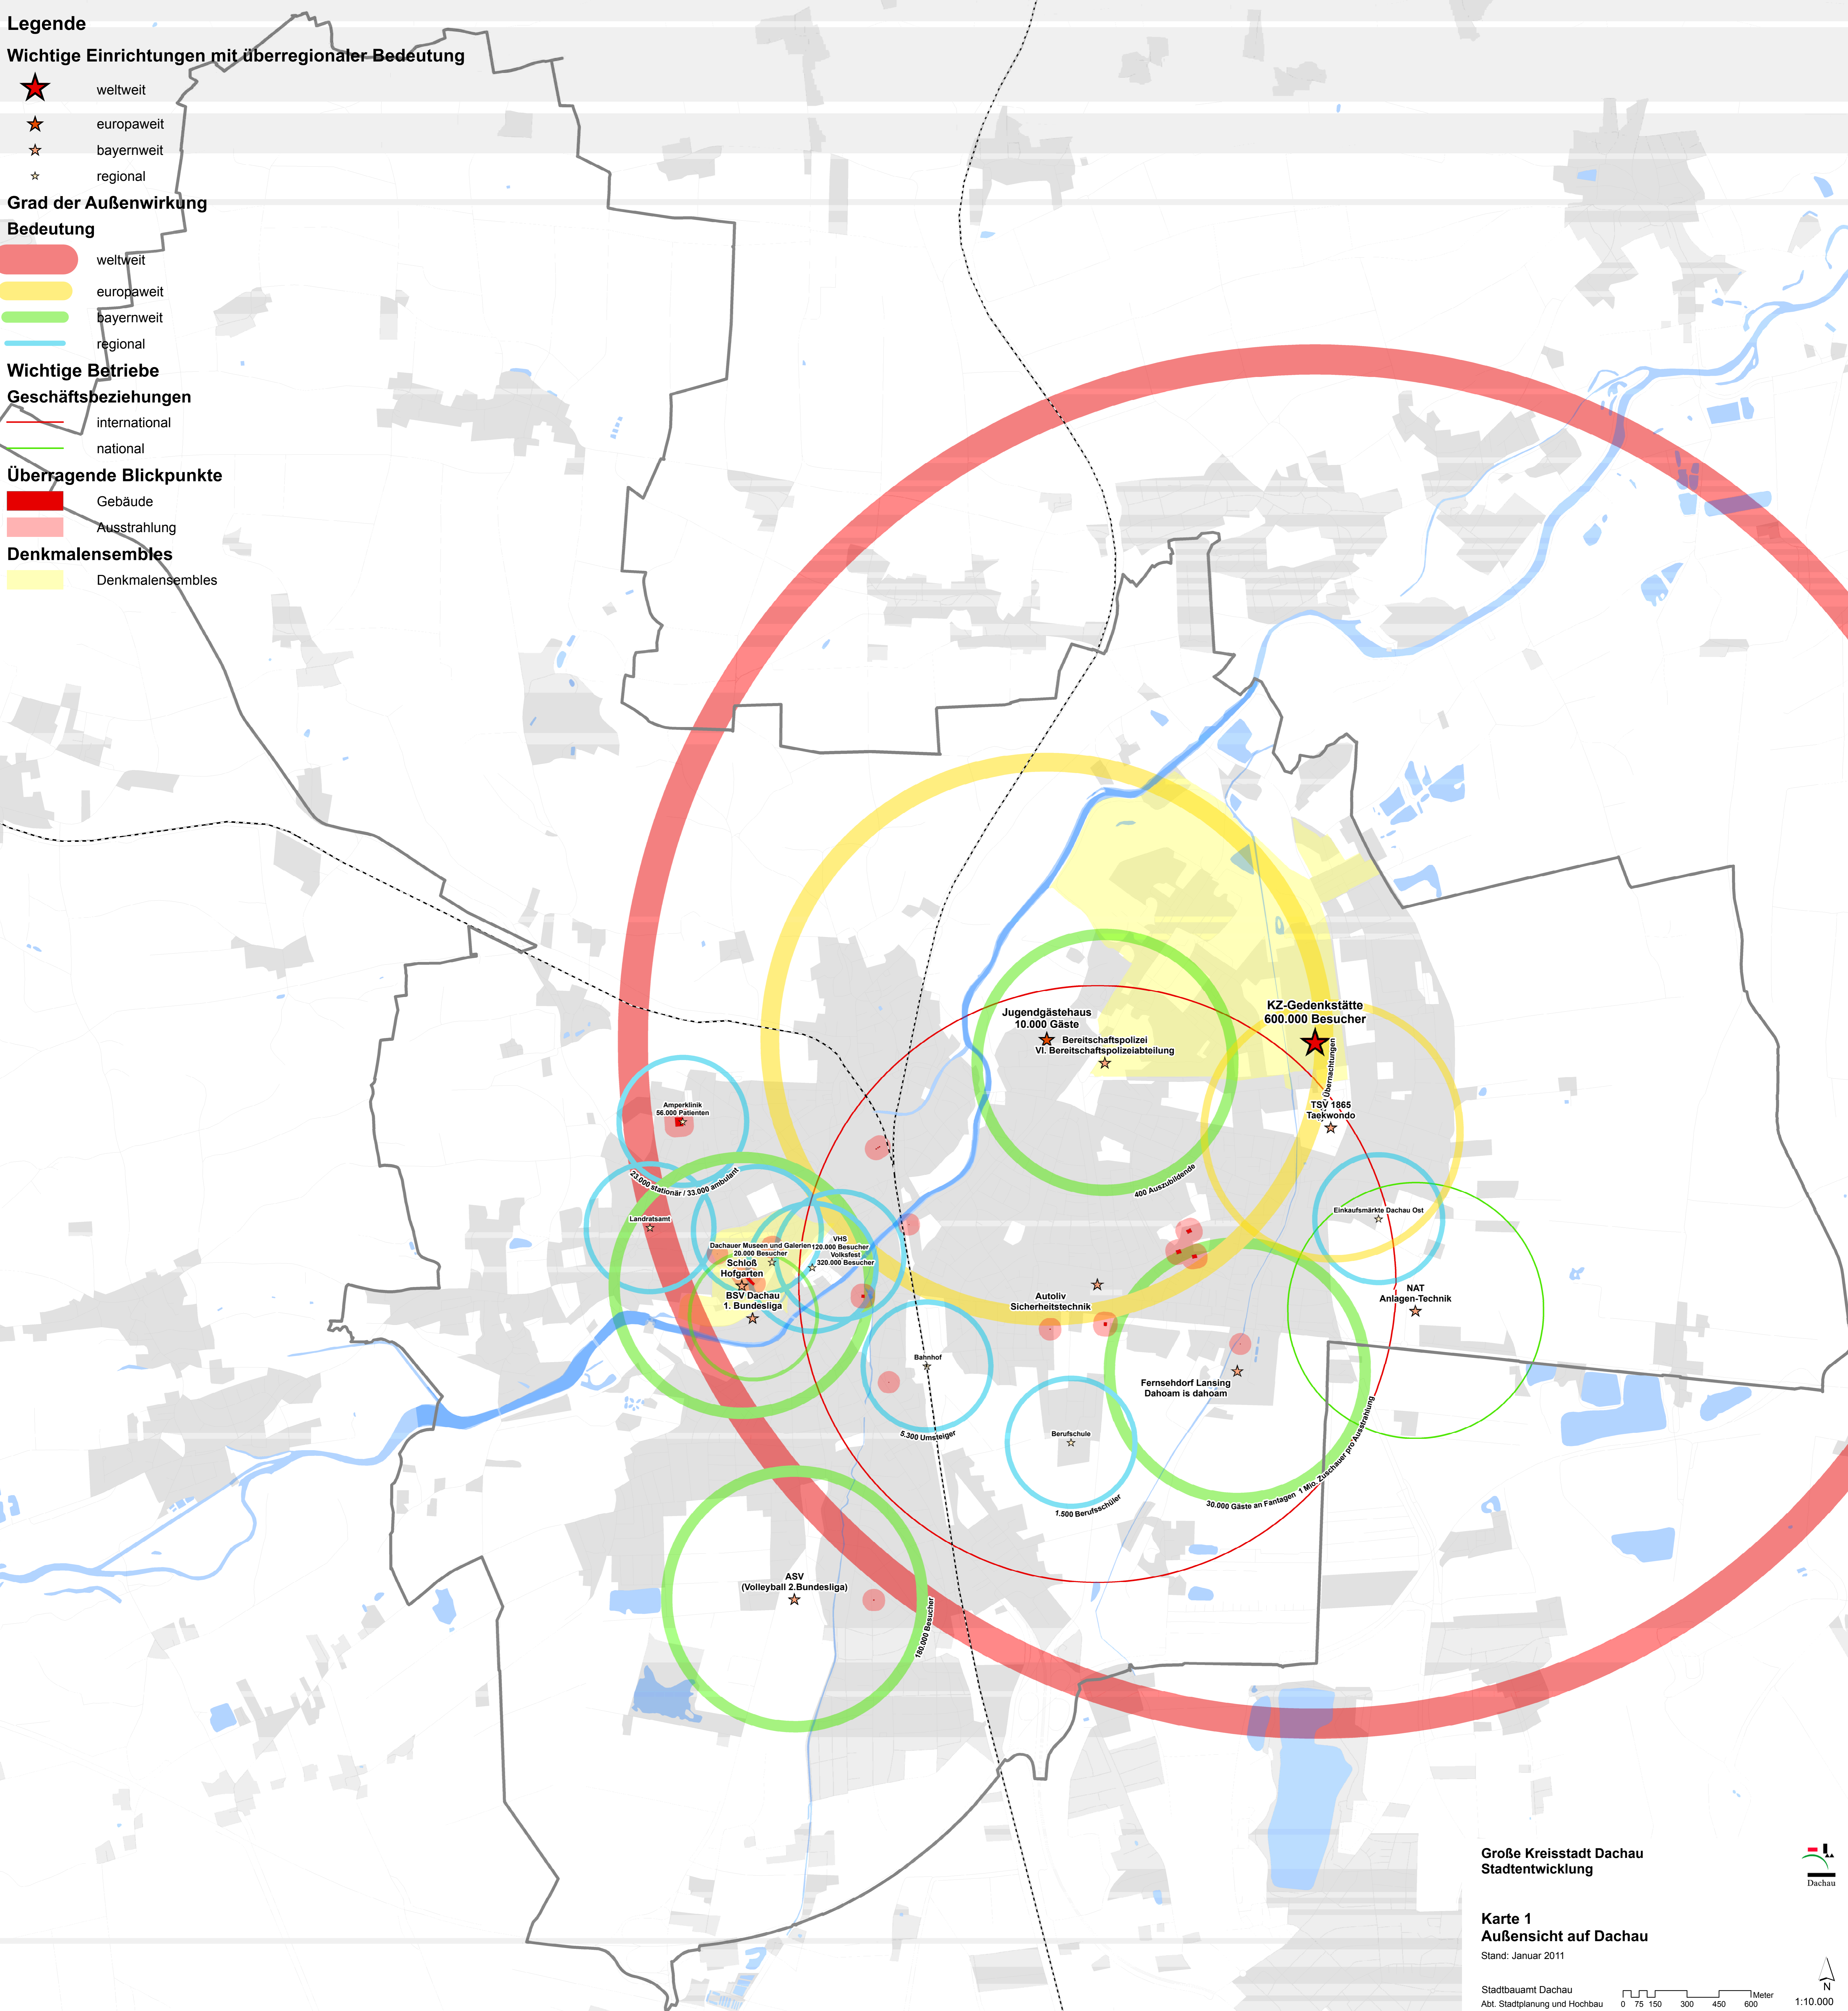

Legende

Wichtige Einrichtungen mit überregionaler Bedeutung

- ★ weltweit
- ★ europaweit
- ★ bayernweit
- ★ regional

Grad der Außenwirkung

Bedeutung

- weltweit
- europaweit
- bayernweit
- regional

Wichtige Betriebe

Geschäftsbeziehungen

- international
- national

Überragende Blickpunkte

- Gebäude
- Ausstrahlung

Denkmalensembles

- Denkmalensembles

Große Kreisstadt Dachau
Stadtentwicklung

Karte 1
Außensicht auf Dachau

Stand: Januar 2011

Stadtbaumeister Dachau
Abt. Stadtplanung und Hochbau