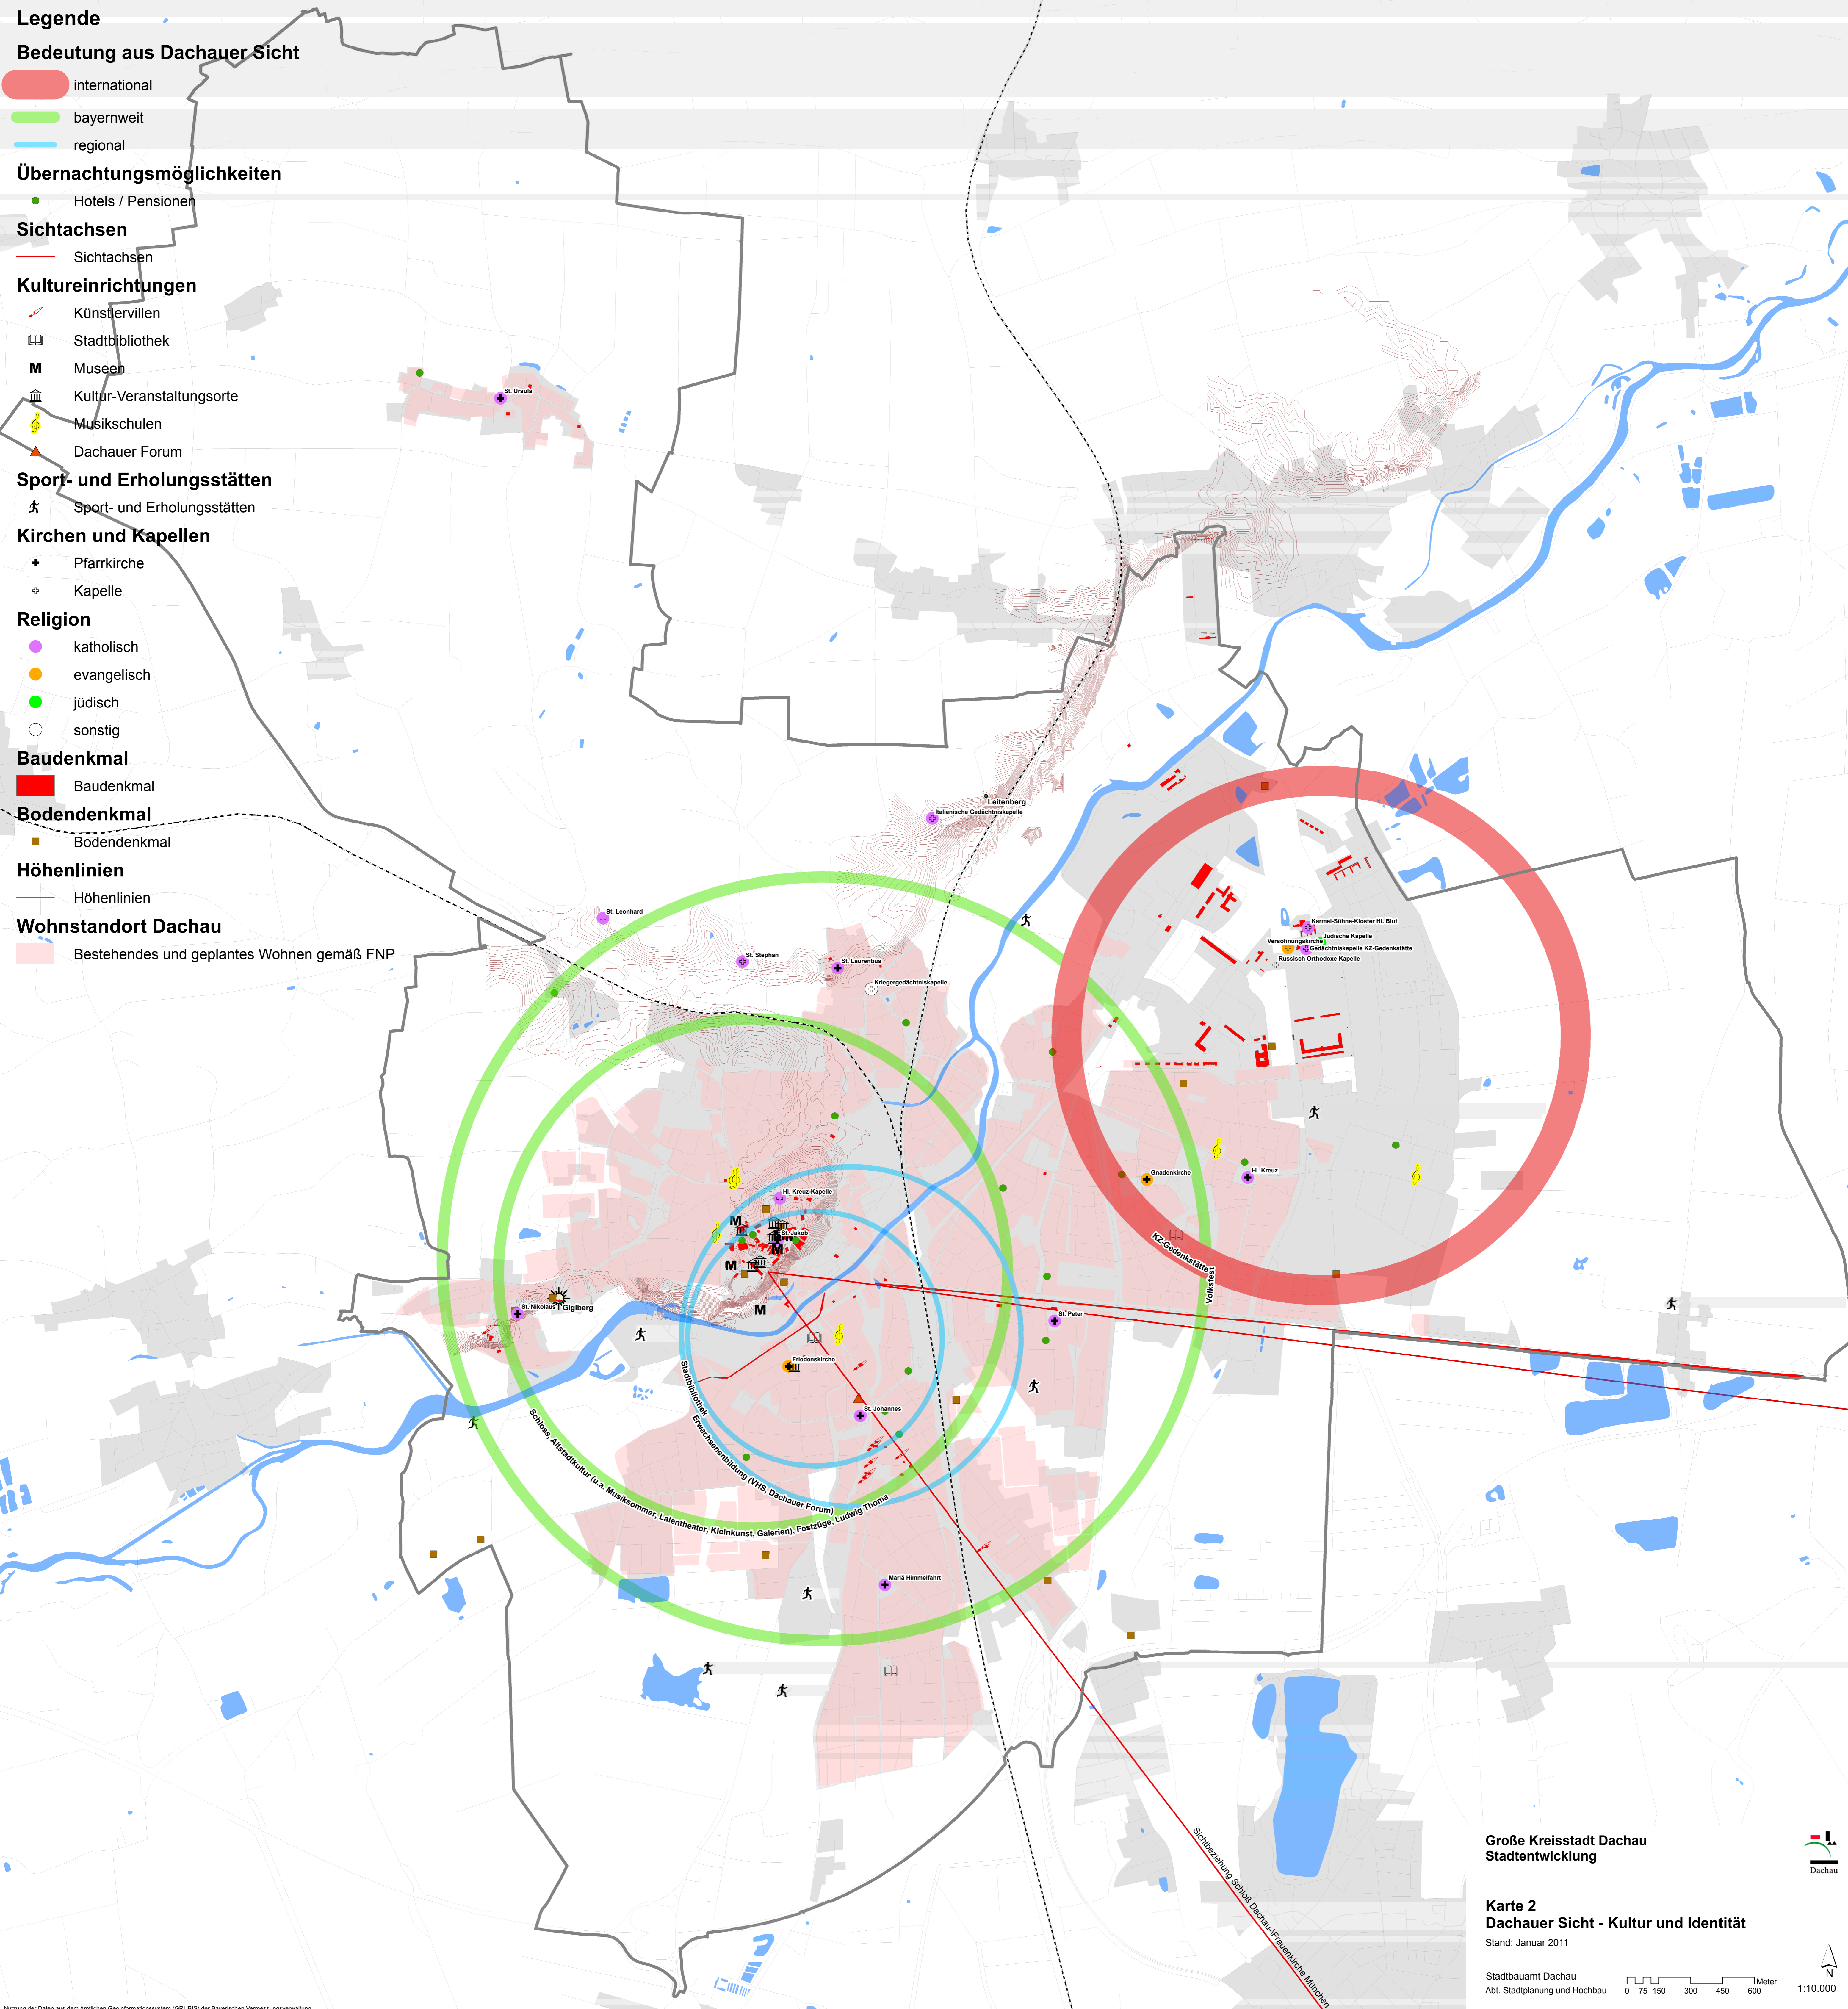

Legende

Bedeutung aus Dachauer Sicht

- international
- bayernweit
- regional

Übernachtungsmöglichkeiten

- Hotels / Pensionen

Sichtachsen

- Sichtachsen

Kultureinrichtungen

- Künstervillen
- Stadtbibliothek
- Museen
- Kultur-Veranstaltungsorte
- Musikschulen
- Dachauer Forum

Sport- und Erholungsstätten

- Sport- und Erholungsstätten

Kirchen und Kapellen

- Pfarrkirche
- Kapelle

Religion

- katholisch
- evangelisch
- jüdisch
- sonstig

Baudenkmal

- Baudenkmal

Bodendenkmal

- Bodendenkmal

Höhenlinien

- Höhenlinien

Wohnstandort Dachau

- Bestehendes und geplantes Wohnen gemäß FNP

Große Kreisstadt Dachau
Stadtentwicklung

Karte 2
Dachauer Sicht - Kultur und Identität
Stand: Januar 2011

Stadtbaamt Dachau
Abt. Stadtplanung und Hochbau
0 75 150 300 450 600 Meter
1:10.000